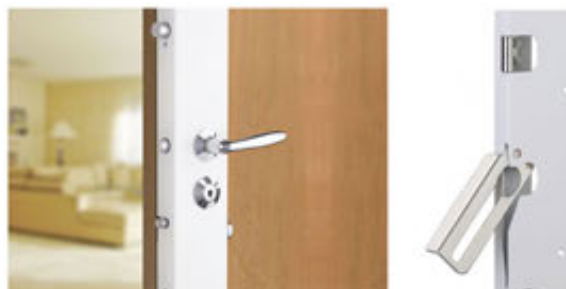

Super Blindage

Blindage enveloppant avec cadre anti-pinces et possibilité de plat de battement bicolore

EGALEMENT DISPONIBLE EN DOUBLE VANTAIL 

Rachel P.

DESRIPTIF

Porte 5 plis en acier 20/10ème avec plat de battement extérieur amovible et bouchon haut soudé
Cadre en acier 20/10ème (6 plis) avec anti-pinces intégrés
Barre de seuil anti-pince en acier 20/10ème
4 paumelles soudées 140mm avec roulements à billes
Joint à lèvres d'étanchéité coupé d'onglet
Peinture époxy couleur RAL au choix

SERRURE PICARD PRÉSENCE 2 A2P* OU 3 A2P***

Présence 2 / Certifiée A2P* / 5 points de fermeture
ou Présence 3 / Certifiée A2P*** / 7 points de fermeture
Entrebailleur décondamnable de l'extérieur à la clef
Cylindre de haute sécurité VIGIE MOBILE
Livrée avec 3 clés et carte de propriété
Points hauts et bas en option
Serrure anti-crochetage et anti-perçage
Amortisseur de bruit sous le capôt

SERRURES PROPOSÉES EN OPTION SUR L'ENSEMBLE DES BLINDAGES

LES
RACHEL P.

Les serrures sont
coupées à hauteur et le
blindage est préperçé.

Laquage de la serrure
couleur au choix

PICARD ERMÉTIS A2P★

Certifiée A2P *
Cylindre profil européen KV10
Livrée avec 3 clés et carte de propriété
4 points de fermeture latéraux
Points hauts et bas en option
Pênes ronds rotatifs anti-sciage diamètres 22mm
Serrure équipée d'un système anti-effraction (délateur)
Amortisseur de bruit sous le capôt

PICARD PRESENCE 2 A2P★

Certifiée A2P *
Entrebâilleur décondamnable de l'extérieur à la clef
Cylindre de haute sécurité VIGIE MOBILE
Livrée avec 3 clés et carte de propriété
5 points de fermeture latéraux
Points hauts et bas en option
Pênes ronds rotatifs anti-sciage diamètres 22mm
Serrure anti-crochetage et anti-perçage
Amortisseur de bruit sous le capôt